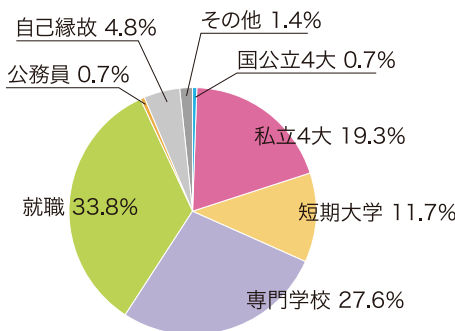

令和5年度 進路状況

	国公立4大	私立4大	短期大学	専門学校	就職	公務員	自己縁故	その他	計
人数	1	28	17	40	49	1	7	2	145

[進学] 合格者内訳(延べ人数)

国公立大	R2	R3	R4	R5
佐賀大学	1	1		
長崎大学	1	1	1	1
大分大学		2		
私立大	R2	R3	R4	R5
明治大学		1		
西南学院大学	3		1	
福岡大学	14	8	9	12
九州産業大学	18	14	14	8
中村学園大学	2	4	2	2
久留米大学		4	3	2
福岡工業大学	3	2	1	
久留米工業大学		3	1	
純真学園大学	1			
筑紫女学園大学	1	6	2	1
福岡女学院大学			1	1
九州女子大学		2		
九州共立大学	1	1	1	1
九州国際大学	1	1	1	
九州情報大学	3	3	1	
令和健康科学大学		1		
至誠館大学	1			
日本経済大学	1		1	2
合計	51	54	39	30

短期大学	R2	R3	R4	R5
中村学園大学短期大学部	2	4	3	4
香蘭女子短期大学	5	3	6	1
福岡工業大学短期大学部		3	1	5
九州産業大学短期大学部	1		1	
精華女子短期大学	2		2	3
純真短期大学	1		1	1
創価女子短期大学				
福岡こども短期大学				
九州女子短期大学		1	1	
西日本短期大学		3	3	2
福岡女子短期大学			2	1
福岡医療短期大学	1		1	
関西外国語大学短期大学部	1			
合計	13	14	21	17

専門学校等	R2	R3	R4	R5
専門学校等	67	51	66	40

[令和5年度進路状況] (2024.3.31)

[就職]

学校紹介	R2	R3	R4	R5
管理・技術・専門		3	3	2
事務	37	40	35	29
販売	12	12	7	7
福祉・サービス	4	3	8	5
警備・保安				
製造・修理・塗装・製図等	1	5	1	5
配送・輸送・機械運転	3	1	1	
運搬・清掃・包装等	1	1	3	1
その他				
合計	58	65	58	49

学校紹介以外	R2	R3	R4	R5
公務員	1	2	1	1
自己・縁故等	10	6	3	9
合計	11	8	4	10

[就職]

麻生介護サービス(株)、(株)ANDas、ANAフーズ(株)、アルフレッサ(株)、イオン九州(株)、ウチダロジテム(株)、宇美八幡宮、(株)エディオン、(株)エノモト、(株)エパーライフ、(株)オオサカネーム、(株)オンデーズ、(株)キラックス、佐藤商事(株)九州支店、(株)サニクリーン九州、沢井製菓(株)九州工場、三甲(株)、(株)山水製作所、(株)シーエル、(株)七洋製作所、昭和鉄工(株)、ガイドー(株)大阪支社、太洋ヒロセ(株)、(株)武田メガネ、THK(株)、東洋冷蔵(株)福岡支店、とめ手羽今泉店、ナツアキ(株)、南国殖産(株)、(株)日産カーレントルソリューション、日産部品九州販売(株)、NISSHO、日本通運(株)福岡支店、博多港運(株)、(有)橋本鮮魚店、(株)原鶴の舞、(株)ビーボーン、福岡酸素(株)、フクシマガリレイ(株)、(株)フードウェイ、ベルテクネ(株)、(株)松田自動車整備工場、マツダパーツ(株)、USEN-NEXT HOLDINGS、(株)Lady Promotion、(株)ロピア

(50音順)

公務員、自衛隊 一般曹候補生(航空)

[進学・専門学校]

麻生医療福祉&保育専門学校、麻生工科自動車大学校、麻生公務員専門学校、麻生情報ビジネス専門学校、麻生リハビリテーション大学校、F・C・フチガミ医療福祉専門学校、大村美容ファッション専門学校、大村簿記ビジネス専門学校福岡校、九州ビジュアルアーツ専門学校、専門学校福岡カレッジ・オブ・ビジネス、辻調理師専門学校、中村調理製菓専門学校、日本デザイナー学院九州校、原看護専門学校、福岡ウエディング&ブライダル専門学校、福岡医健・スポーツ専門学校、福岡医師会看護専門学校、福岡医療専門学校、福岡医療秘書福祉専門学校、福岡県立福岡農業高等学校専攻科、福岡デザイン専門学校、福岡デザイン&テクノロジー専門学校、福岡天神医療リハビリ専門学校、福岡ビューティーアート専門学校、福岡美容専門学校、宗像看護専門学校

(50音順)

[参考資料]

	R1	R2	R3	R4	R5
大 学	14.4	20.2	25.5	20.7	20.0
短 大	7.7	6.9	6.8	11.2	11.7
専 門	26.7	35.6	26.6	35.1	27.6
就 職	45.6	30.9	38.0	32.4	39.3